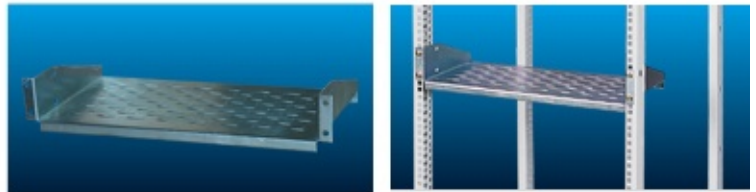

19" Cihaz Rafı

Raf Derinliği	19" Raf Ürün Kodu
240 mm	PEC RPC0602

Malzeme : Sac 1.5 mm , çinko kaplama, pasivasyon (Cr⁺⁶ içermez).