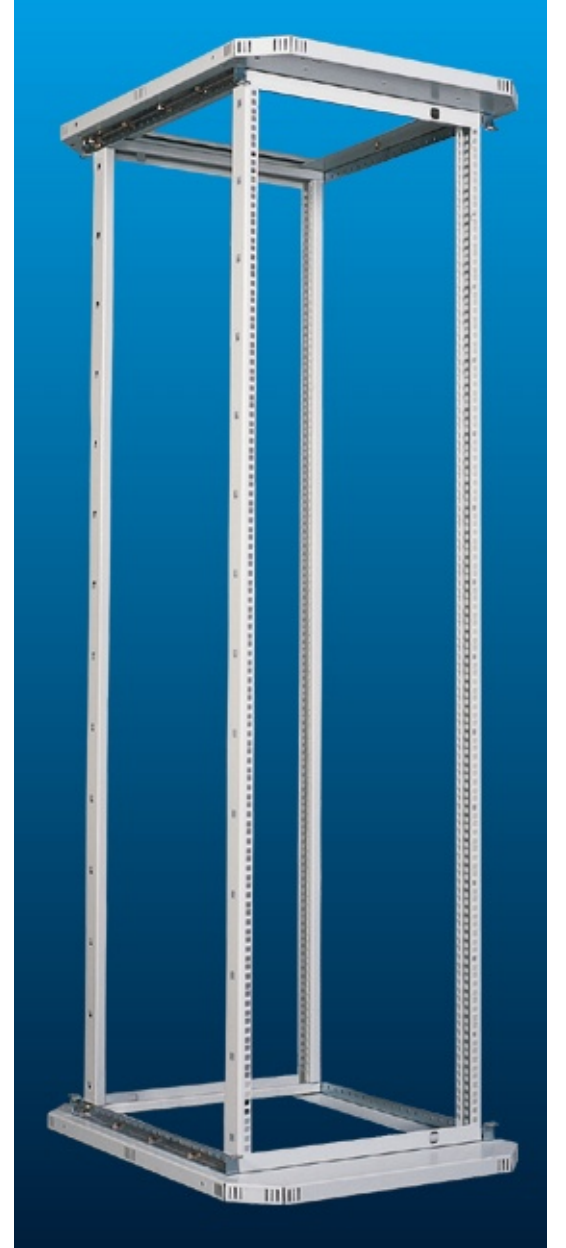

## Prime Line

Boy*	Genişlik A (mm)	Yükseklik B (mm)	Derinlik C (mm)	Pano Ürün Kodu	Ağırlık (kg)
29 U	600	1425	800	PDR 062908	30.1
36 U		1735	800	PDR 063608	32.9
40 U		1910	800	PDR 064008	34.6
44 U		2090	800	PDR 064408	36.2

\* 1U = 44.45mm

## Özellikler :

- Sac çerçeve : 2 mm  
alt ve üst tepsi : 2 mm
- Derinlik ayarlı 19" ön/arka çerçeve.
- Derinlik ayar profili.
- Elektrostatik toz boya (RAL 7035w).

## Prime Line