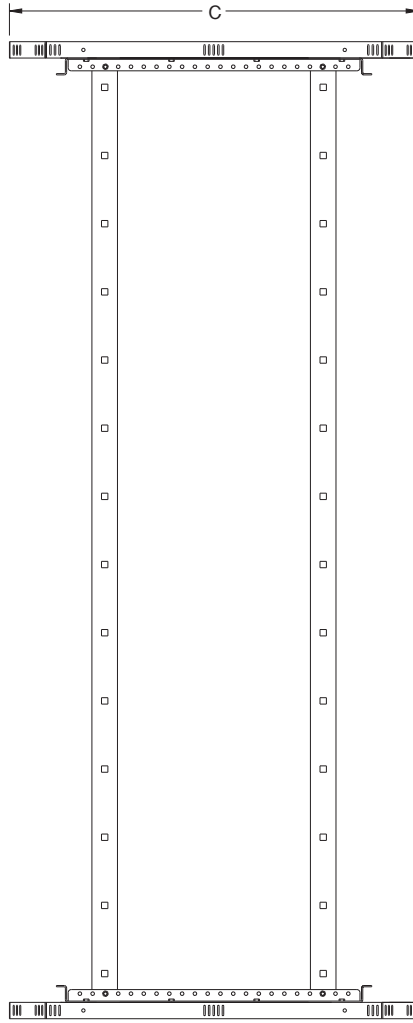

## Prime Line

Boy*	Genişlik A (mm)	Yükseklik B (mm)	Derinlik C (mm)	Pano Ürün Kodu	Ağırlık (kg)
29 U	600	1425	800	PDR 062908	30.1
36 U		1735	800	PDR 063608	32.9
40 U		1910	800	PDR 064008	34.6
44 U		2090	800	PDR 064408	36.2

\* 1U = 44.45mm

## Özellikler :

- Sac çerçeve : 2 mm  
alt ve üst tepsi : 2 mm
- Derinlik ayarlı 19" ön/arka çerçeve.
- Derinlik ayar profili.
- Elektrostatik toz boya (RAL 7035w).

## Prime Line