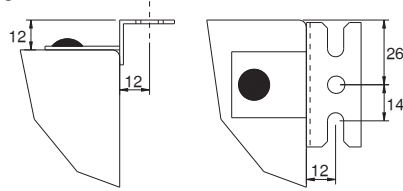

Ürün Kodu
AXKL010

Malzeme : Sac, çinko kaplama, pasivasyon (Cr⁺⁶ içermez).

Klemens Rayları

Klemens Rayları (DIN 46277 - EN 50022).

Klemens Rayı Ürün Kodu	Boyutlar (mm)		
	Genişlik	Yükseklik	Uzunluk
MR KL500604	35	7.5	2000
MR KL500603*	35	7.5	2000
MR KL500609	35	15	2000