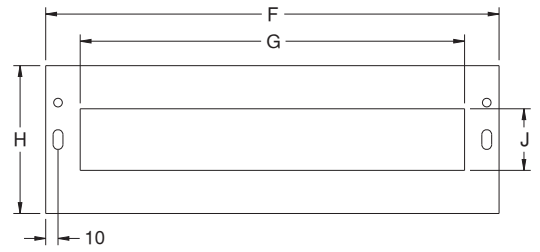

Perdeler

Genişlik A (mm)	Perde Ürün Kodu	Modül* 17,5 mm	Perde Boyutları			
			F (mm)	H (mm)	G (mm)	J (mm)
300	ETSPL3010□	---	268□	100□	---	---
	ETSPL3012□	---	268□	120□	---	---
	ETSPL3012W□	12□	268□	120□	215□	46
	ETSPL3016□	---	268□	160□	---	---
	ETSPL3016W□	12□	268□	160□	215□	46
400	ETSPL4010□	---	368□	100□	---	---
	ETSPL4012□	---	368□	120□	---	---
	ETSPL4012W□	18□	368□	120□	320□	46
	ETSPL4016□	---	368□	160□	---	---
	ETSPL4016W□	18□	368□	160□	320□	46
500	ETSPL5010□	---	468□	100□	---	---
	ETSPL5012□	---	468□	120□	---	---
	ETSPL5012W□	24□	468□	120□	425□	46
	ETSPL5016□	---	468□	160□	---	---
	ETSPL5016W□	24□	468□	160□	425□	46
600	ETSPL6010□	---	568□	100□	---	---
	ETSPL6012□	---	568□	120□	---	---
	ETSPL6012W□	29□	568□	120□	515□	46
	ETSPL6016□	---	568□	160□	---	---
	ETSPL6016W□	29□	568□	160□	515□	46

* Modül : Minyatür devre kesici (MCB).

Malzeme : Sac, elektrostatik toz boyalı (RAL 7032w / RAL 7035w).

Perde Profilleri

Otomat raylarının, nötr ve toprak baralarının ve perde saclarının montajına olanak sağlayan, yanlarda yer alan ana profiller.