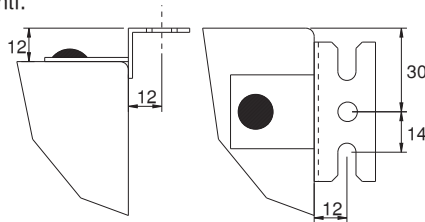

Genişlik A (mm)	Yükseklik B (mm)	Derinlik C (mm)	Pano Ürün Kodu	Ağırlık (kg)	Boyutlar			
					D (mm)	E (mm)	F (mm)	G (mm)
300	200	125	TB 302012	3.6	260	47	200	110
	300	125	TB 303012	4.5	260	47	200	210
400	200	125	TB 402012	4.4	360	47	300	110
	300	150	TB 403015	5.9	360	72	300	210
	400	150	TB 404015	7.0	360	72	300	310

Özellikler :

- Sac gövde : 1.2 mm
- transparan kapı : 1.2 mm
- Kapı içi PU dökme conta.
- Üstte ve altta kablo girişi için pleyt.
- Gizli menteşe.
- 165° açılabilen kapı.
- IP 55 koruma (TS 3033, EN 60529).
- Elektrostatik toz boya (RAL 7032w).

İstek üzerine :

- Özel renk.
- Özel montaj plakası.
- Özel boyut.
- Düz kapı.
- Ön işlemli.

Duvar Bağlantı Elemanı

Sırt deliklerinden duvara bağlantı.

Ürün Kodu
AXKL010

Malzeme : Sac, çinko kaplama, pasivasyon (Cr⁺⁶ içermez).

Klemens Rayları

Klemens Rayları (DIN 46277 - EN 50022)

Klemens Rayı Ürün Kodu	Boyutlar (mm)		
	Genişlik	Yükseklik	Uzunluk
MR KL500604	35	7.5	2000
MR KL500603*	35	7.5	2000
MR KL500609	35	15	2000

* Deliksiz klemens rayı.