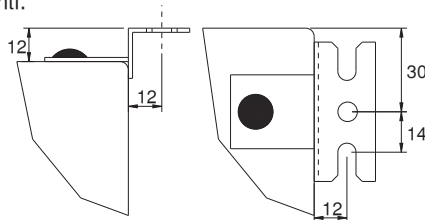

Duvar Bağlantı Elemanı

Sırt deliklerinden duvara bağlantı.

Ürün Kodu
AXKL010