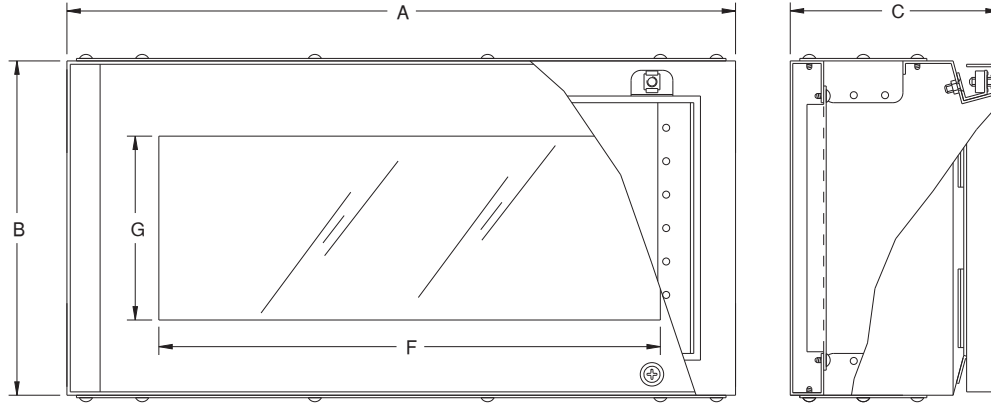

Genişlik A (mm)	Yükseklik B (mm)	Derinlik C (mm)	Pano Ürün Kodu	Ağırlık (kg)	Boyutlar			
					D (mm)	E (mm)	F (mm)	G (mm)
300	200	125	TB 302012	3.6	260	47	200	110
	300	125	TB 303012	4.5	260	47	200	210
400	200	125	TB 402012	4.4	360	47	300	110
	300	150	TB 403015	5.9	360	72	300	210
	400	150	TB 404015	7.0	360	72	300	310

Özellikler :

- Sac gövde : 1.2 mm
- transparan kapı : 1.2 mm
- Kapı içi PU dökme conta.
- Üstte ve altta kablo girişi için pleyt.
- Gizli menteşe.
- 165° açılabilen kapı.
- IP 55 koruma (TS 3033, EN 60529).
- Elektrostatik toz boya (RAL 7032w).

İstek üzerine :

- Özel renk.
- Özel montaj plakası.
- Özel boyut.
- Düz kapı.
- Ön işlemli.

Duvar Bağlantı Elemanı

Sırt deliklerinden duvara bağlantı.

Ürün Kodu
AXKL010

Malzeme : Sac, çinko kaplama, pasivasyon (Cr⁺⁶ içermez).

Klemens Rayları

Klemens Rayları (DIN 46277 - EN 50022)

Klemens Rayı Ürün Kodu	Boyutlar (mm)		
	Genişlik	Yükseklik	Uzunluk
MR KL500604	35	7.5	2000
MR KL500603*	35	7.5	2000
MR KL500609	35	15	2000

* Deliksiz klemens rayı.