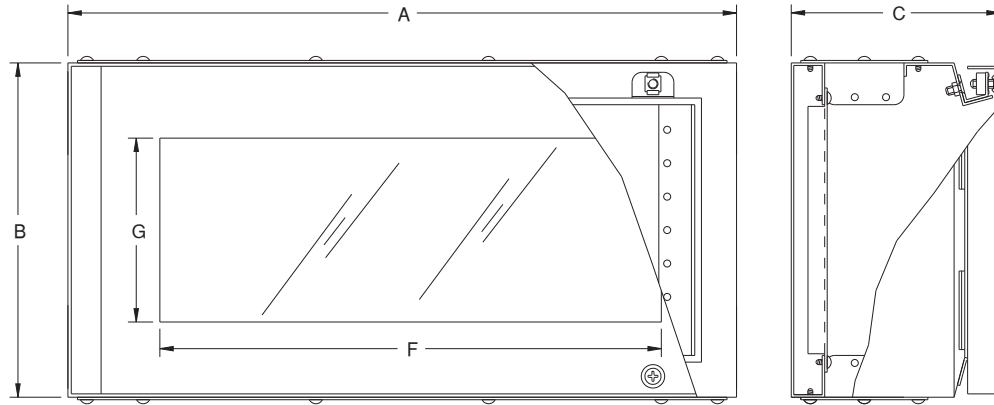

Genişlik A (mm)	Yükseklik B (mm)	Derinlik C (mm)	Pano Ürün Kodu	Ağırlık (kg)	Boyutlar			
					D (mm)	E (mm)	F (mm)	G (mm)
300	200	125	TB 302012	3.6	260	47	200	110
	300	125	TB 303012	4.5	260	47	200	210
400	200	125	TB 402012	4.4	360	47	300	110
	300	150	TB 403015	5.9	360	72	300	210
	400	150	TB 404015	7.0	360	72	300	310

Özellikler :

- Sac gövde : 1.2 mm
- transparan kapı : 1.2 mm
- Kapı içi PU dökme conta.
- Üstte ve altta kablo girişi için pleyt.
- Gizli menteşe.
- 165° açılabilen kapı.
- IP 55 koruma (TS 3033, EN 60529).
- Elektrostatik toz boya (RAL 7032w).

İstek üzerine :

- Özel renk.
- Özel montaj plakası.
- Özel boyut.
- Düz kapı.
- Ön işlemli.